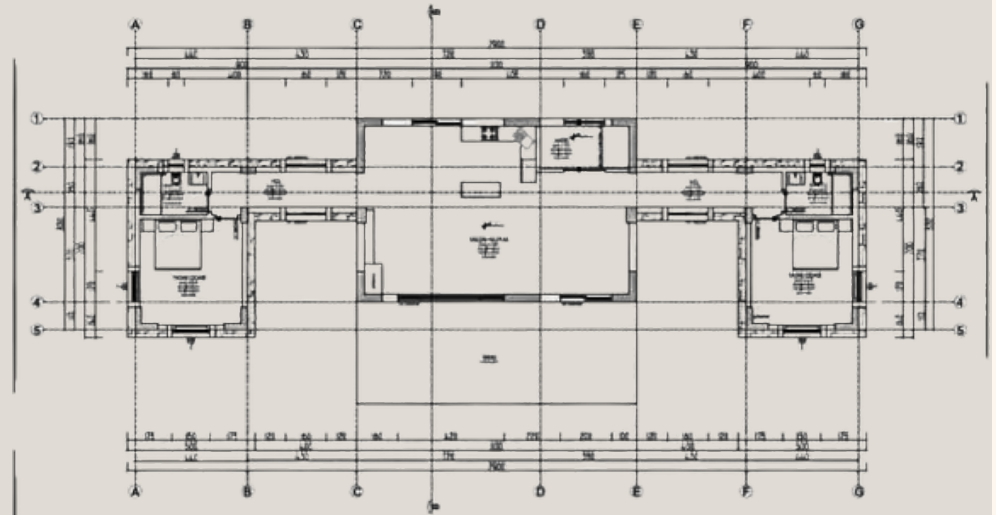

ERSEN EVİ

①

1.KAT planı 31,50 m²
brü toplam 112,57 m²

ERSEN EVİ

İÇÖZ EVİ

SAHİL EVLERİ

SAHİL EVLERİ

ELVAN - SELİM EVİ