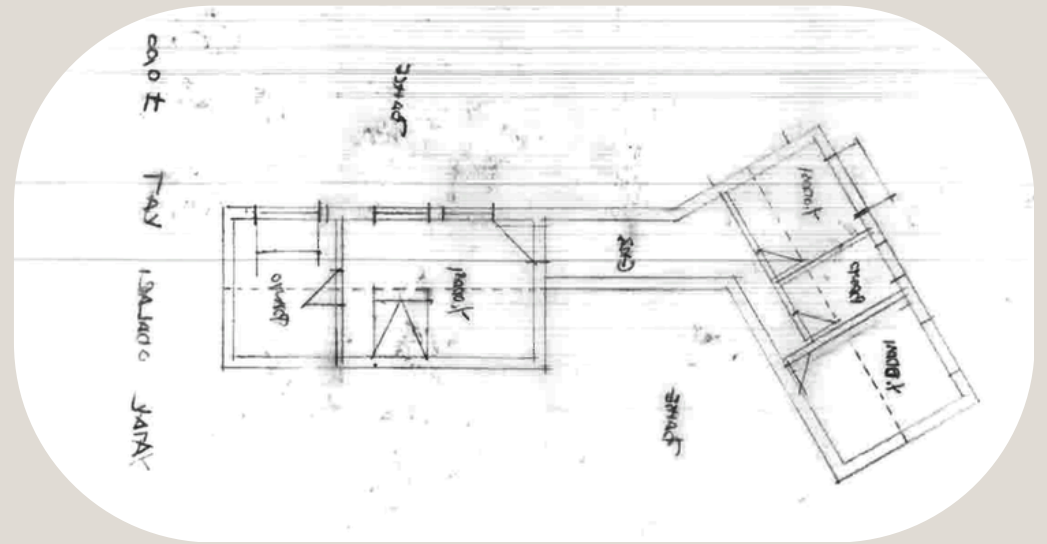

AKŞAHİN EVİ