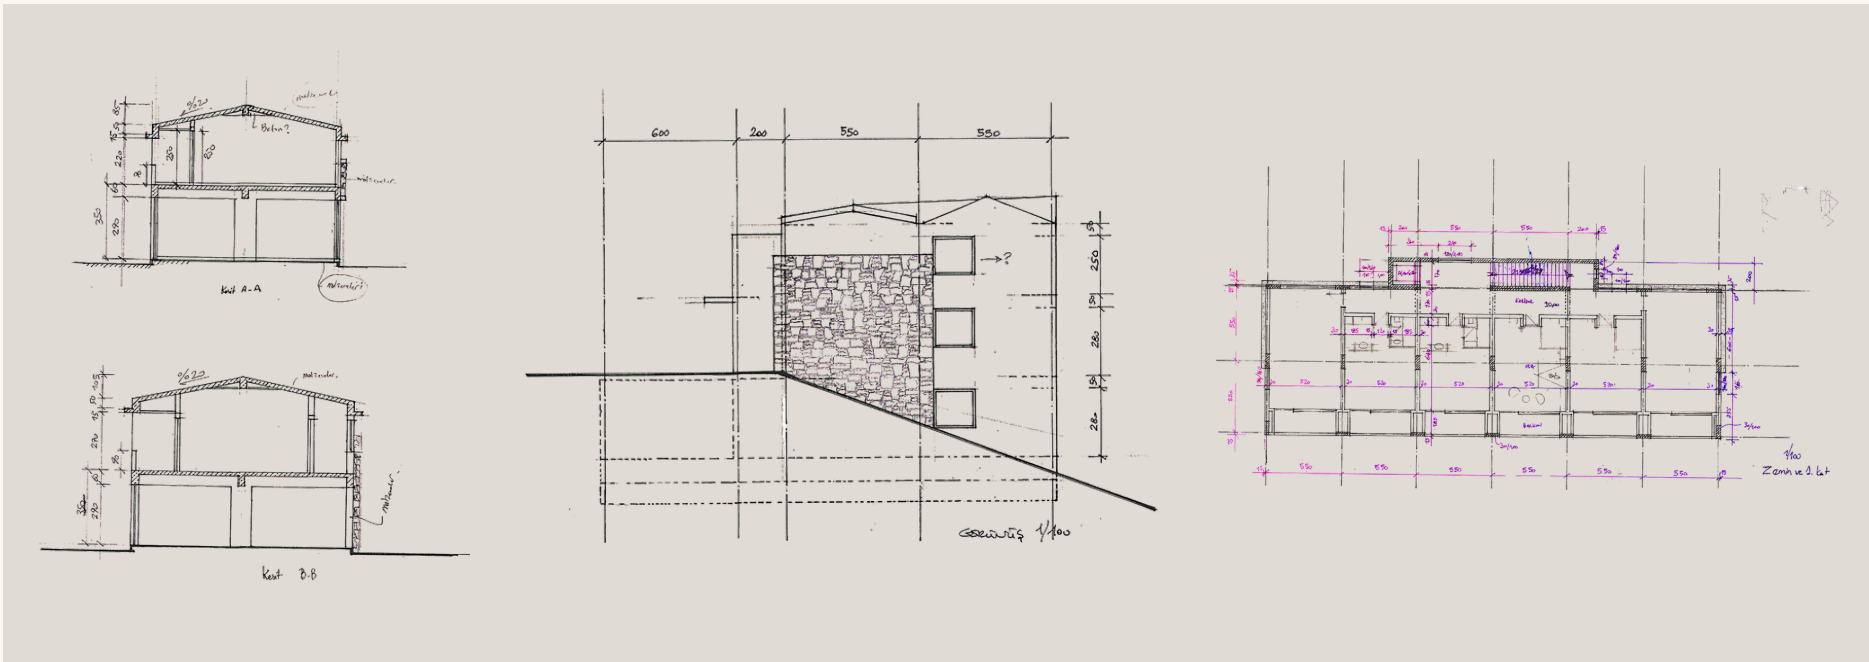

27-28 Parsel Otel Projesi