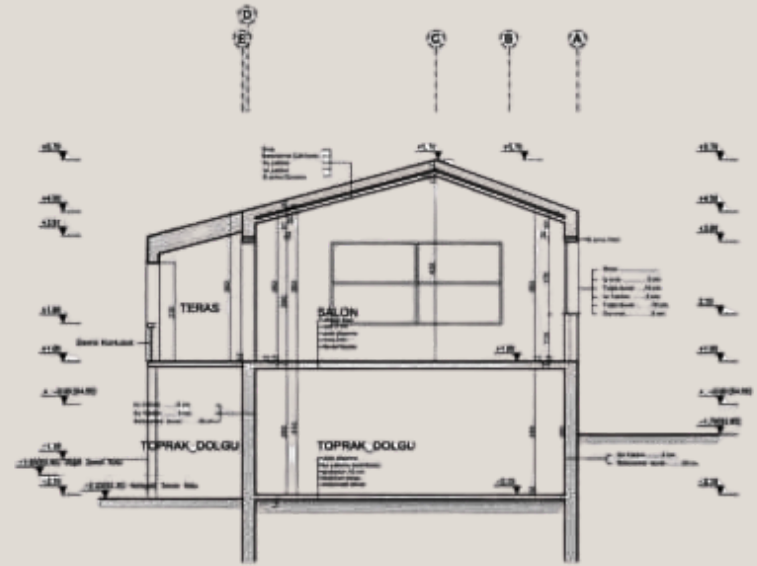

ERSEN EVİ

①

1.KAT planı 31,50 m²
brü toplam 112,57 m²

ERSEN EVİ

İÇÖZ EVİ

SAHİL EVLERİ

SAHİL EVLERİ

ELVAN - SELİM EVİ

GÜNEY - CEMRE EVİ

Zemin kat planı

GÖRÜNÜŞ

GÖRÜNÜŞ

GÖRÜNÜŞ

GÜNEY - CEMRE EVİ

SARAL EVI

SARALEVI