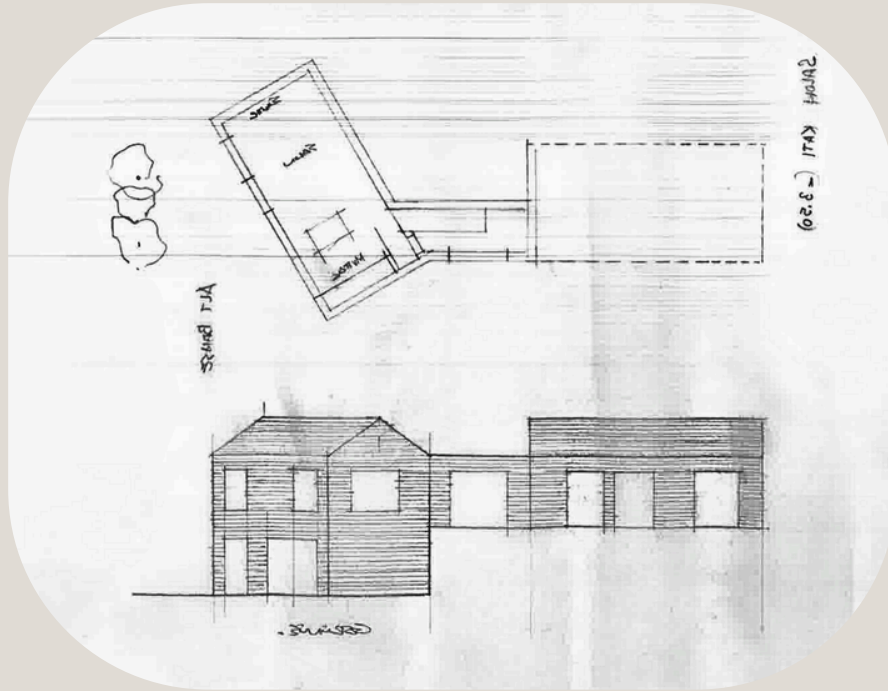

AKŞAHİN EVİ