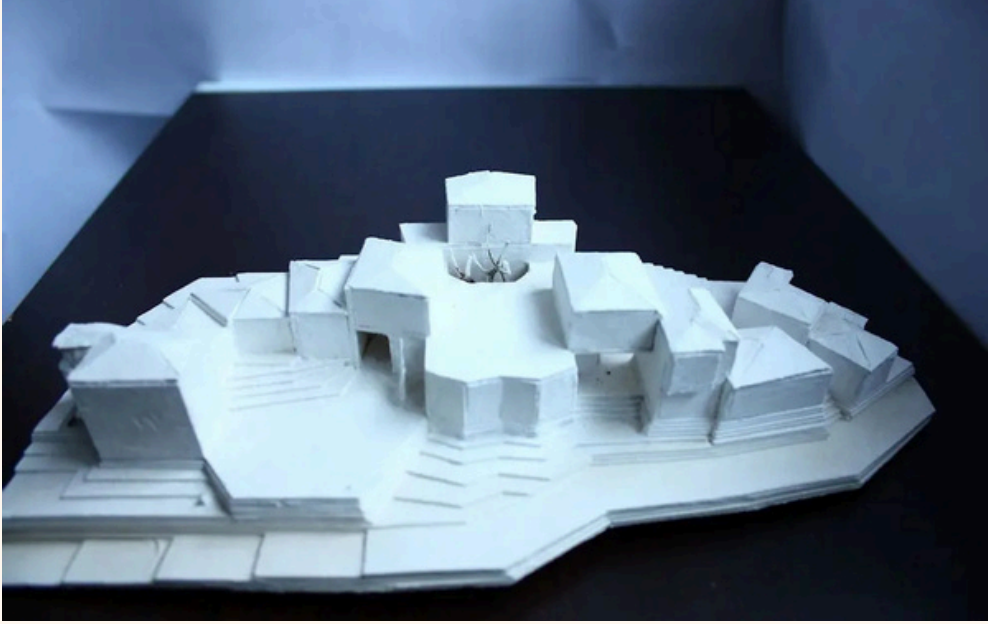

GÜMÜŞLÜK AKADEMİSİ