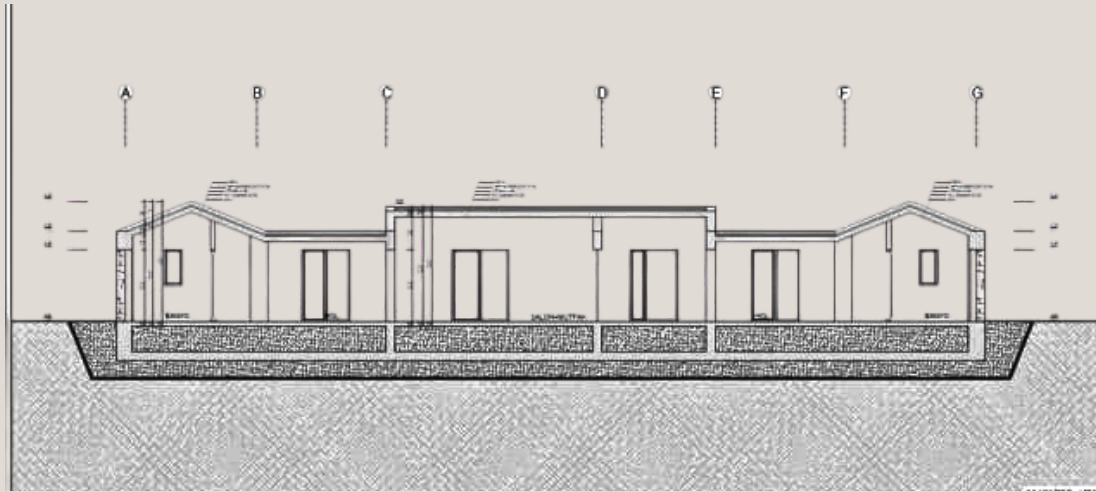

ERSEN EVİ

①

1.KAT planı 31,50 m²
brü toplam 112,57 m²

ERSEN EVİ

İÇÖZ EVİ

SAHİL EVLERİ

SAHİL EVLERİ

ELVAN - SELİM EVİ