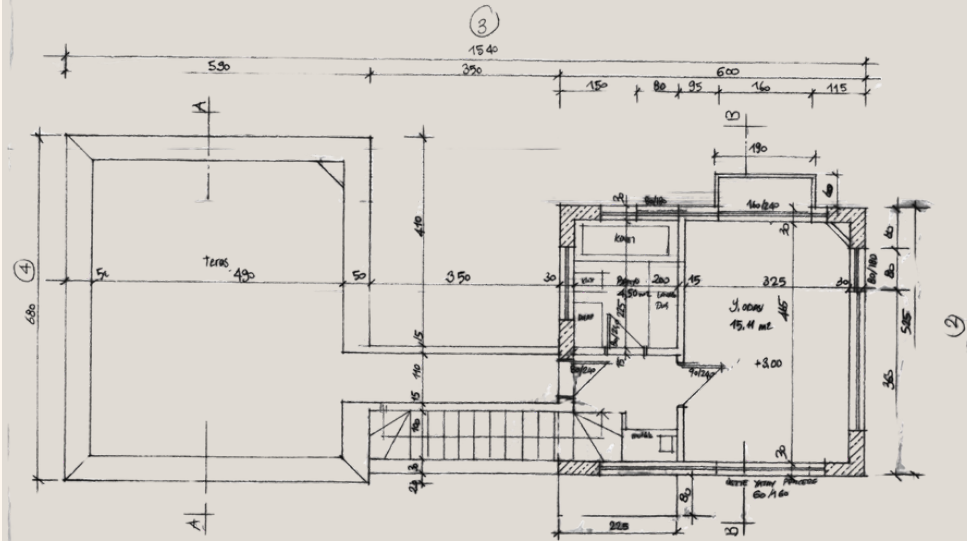

ERSEN EVİ

①

1.KAT planı 31,50 m²
brü toplam 112,57 m²

ERSEN EVİ

İÇÖZ EVİ

SAHİL EVLERİ

SAHİL EVLERİ

ELVAN - SELİM EVİ