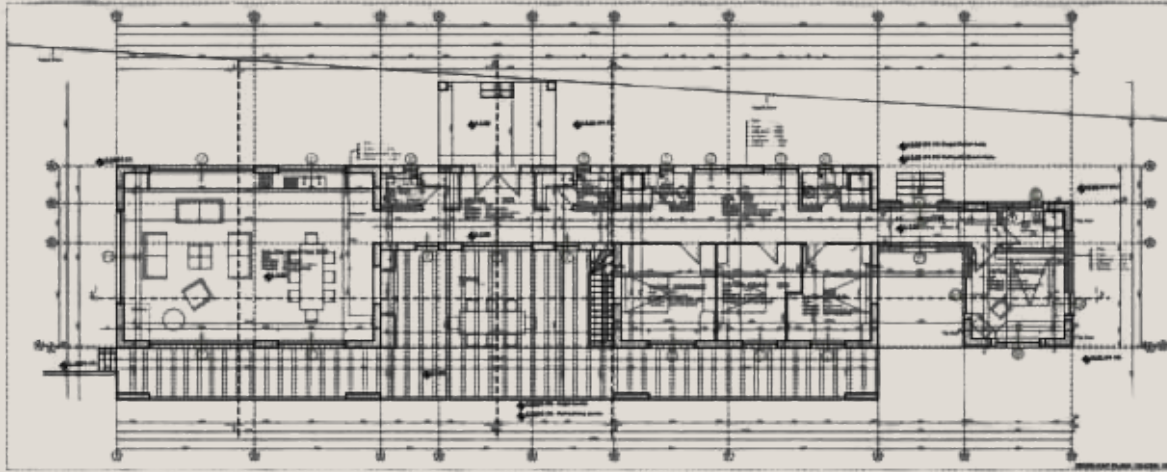

ERSEN EVİ

①

1.KAT planı 31,50 m²
brü toplam 112,57 m²

ERSEN EVİ

İÇÖZ EVİ

SAHİL EVLERİ

SAHİL EVLERİ

ELVAN - SELİM EVİ

GÜNEY - CEMRE EVİ

Zemin kat planı

GÖRÜNÜŞ

GÖRÜNÜŞ

GÖRÜNÜŞ

GÜNEY - CEMRE EVİ

SARAL EVI

SARALEVI