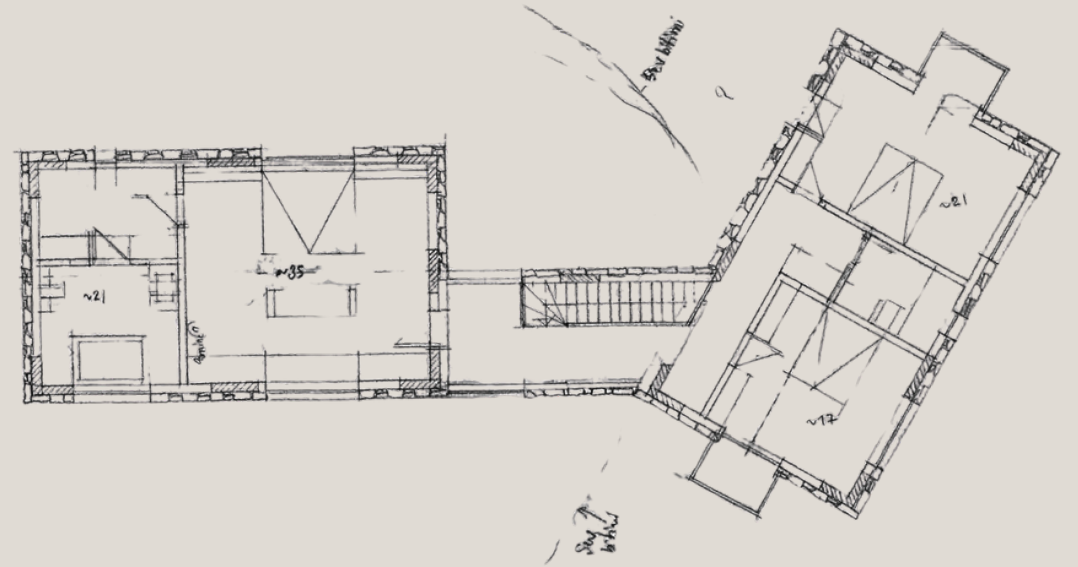

AKŞAHİN EVİ