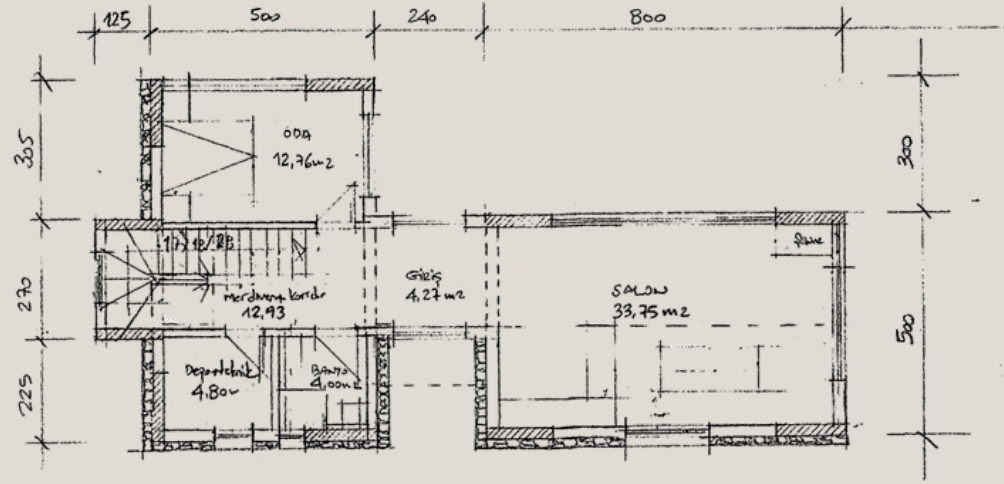

ERSEN EVİ

①

1.KAT planı 31,50 m²
brü toplam 112,57 m²

ERSEN EVİ

İÇÖZ EVİ

SAHİL EVLERİ

SAHİL EVLERİ

ELVAN - SELİM EVİ

AKŞAHİN EVİ

AKŞAHİN EVİ

27-28 Parsel Otel Projesi

27- 28 Parsel Otel Projesi

BÜYÜK HÜSUN EVİ

ALİ EROL EVİ

ETHEM - ASLIEVİ

ARONYA EVLERİ

GÜNEY - CEMRE EVİ

Zemin kat planı

GÖRÜNÜŞ

GÖRÜNÜŞ

GÖRÜNÜŞ

GÜNEY - CEMRE EVİ

SARAL EVI

SARALEVI