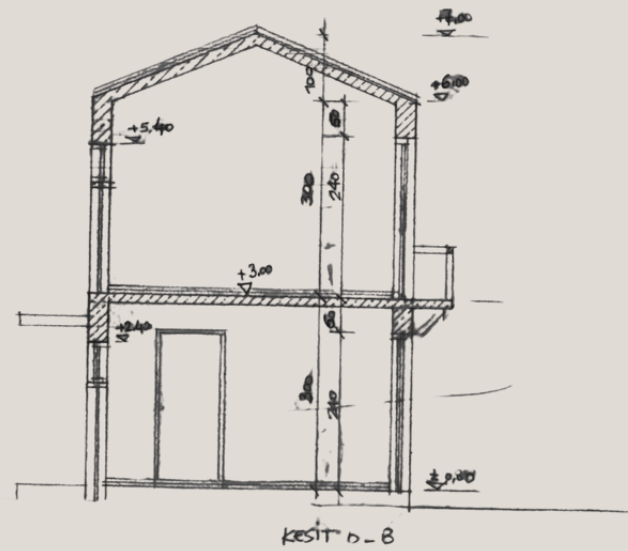

ERSEN EVİ

①

1.KAT planı 31,50 m²
brü toplam 112,57 m²

ERSEN EVİ

İÇÖZ EVİ

SAHİL EVLERİ

SAHİL EVLERİ

ELVAN - SELİM EVİ