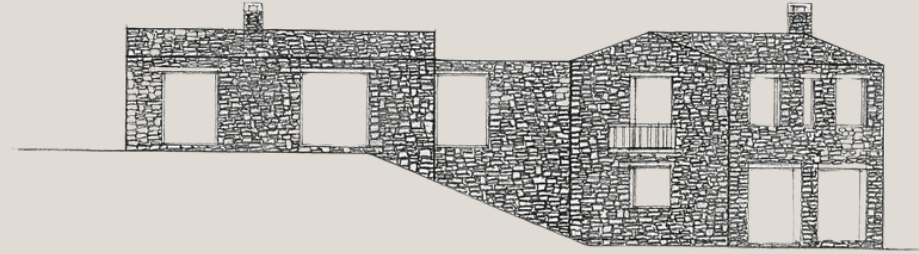

AKŞAHİN EVİ